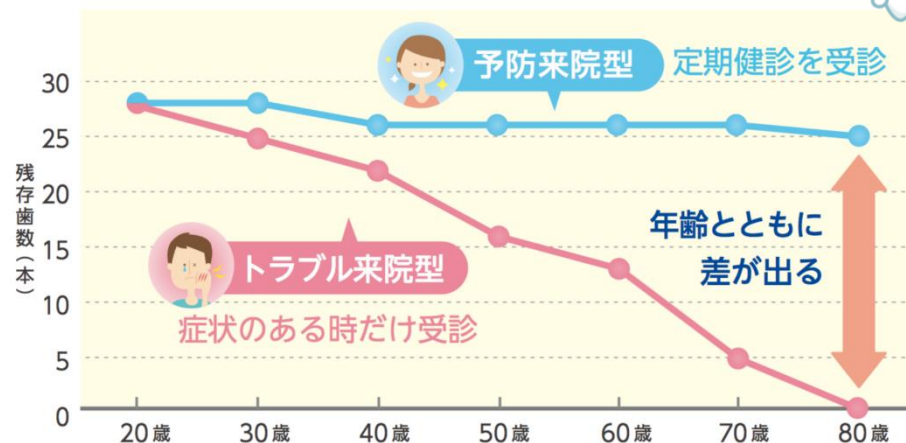

すずき歯科クリニックは皆様の笑顔を応援します！ 令和5年3月

ハッピー通信 65号

~Happy Valentine~

2/14は
バレンタイン
ということで
スタッフから
鈴木先生へ
チョコレートを
渡しました♪
喜んでもらえて
良かったです！

お口のメンテナンスしませんか？

治療と再発を繰り返し、歯を失っていく悪循環の「治療型」から、大切な歯を守り、残すため、悪くならないようにする「予防型」へ
すずき歯科では、お口の状態に合わせたメニューをご用意しております。
詳しくはお近くのスタッフまで♪